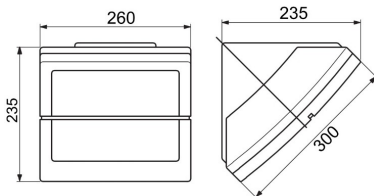

Aplicație	Intern / Extern	Versiune	Standard
Tensiune	220/240 V - 50/60 Hz	Clasă izolație	I
Culoare	Gri grafit	Clasă de protecție IP	IP55
Cod IK	IK09	Glow Test conductori	850 °C
Distanță minimă de la obiectul iluminat	1 m	Temperatură de operare	-25 +25 °C
Clasă de eficiență a lămpilor compatibile	A	Putere lampă	26-32 W
Tip driver	Reactor electronic EVG	Număr lămpi	2
Prindere/ Suport Lampă	GX24q-3	Lampa tip	FSM
Greutate (Kg)	2.5	Electrocod	2415

DIMENSIONAL

PHOTOMETRIC DISTRIBUTION

TECHNICAL SYMBOLOGY

IP
IP55

IK
IK09

GWT
850 °C

STANDARDS/APPROVALS