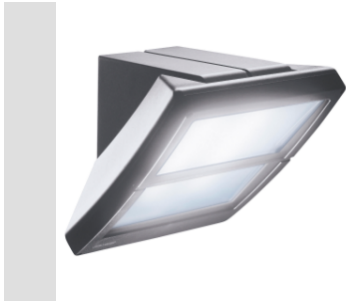

Gama EXTRO

Multifunctional lighting device for residential and urban areas, with polycarbonate body and sanded diffuser. Possibility of wall, ceiling, pole and column installation in graphite gray, white and midnight blue colors. Also available in the 13W and 26W LED version.

Aplicație	Intern / Extern	Versiune	Standard
Tensiune	220/240 V - 50/60 Hz	Clasă izolație	I
Culoare	Gri grafit	Clasă de protecție IP	IP55
Cod IK	IK09	Glow Test conductori	850 °C
Distanță minimă de la obiectul iluminat	1 m	Temperatură de operare	-25 +25 °C
Clasă de eficiență a lămpilor compatibile	A	Putere lampă	26-32 W
Tip driver	Reactor electronic EVG	Număr lămpi	2
Prindere/ Suport Lampă	GX24q-3	Lampa tip	FSM
Greutate (Kg)	2.5	Electrocod	2415