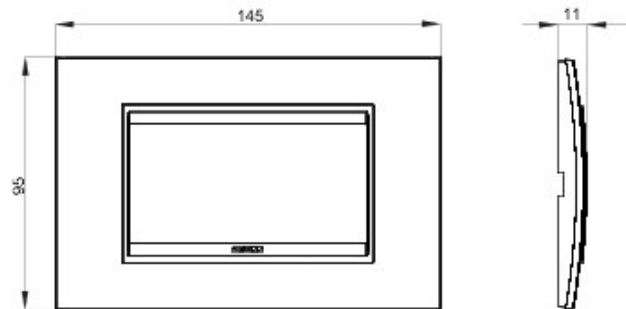

Gamă de rame pentru aparate cablate Chorus, realizate într-o gamă variată de forme, culori materiale și finisaje. Include șase forme diferite (ONE, GEO, LUX, FLAT, ART și ICE) pentru doze dreptunghiulare cu până la 12 module și trei forme diferite (ONE International, GEO International și LUX International) adecvate pentru doze rotunde/pătrate, cu modularitate orizontală/verticală simplă sau multiplă, de la 2 la 2+2+2+2 module. Toate ramele din aparatele cablate Chorus utilizează aceleași suporturi, fără a necesita adaptoare suplimentare. De asemenea, gama include module oarbe, rame etanșe IP55 și rame ornament autoportante pentru profiluri și panouri.

Familie	LUX	Descriere	4 modul
Culoare	Albastru marin	Material	Sticlă
Finisare	Finisaj mat	Pentru montaj suport	GW16804
Glow test conductori	650 °C	Termo-presiune cu bilă	70 °C
Standard	EN 60669-1	Electrocod	0110

DIMENSIONAL

TECHNICAL SYMBOLOGY

STANDARDS/APPROVALS