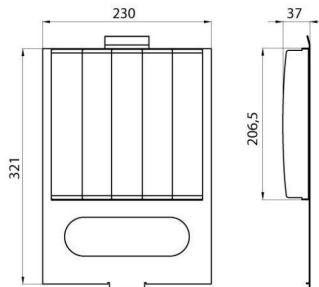

On request

Ecran rectangular anti-orbire pentru Mercury 1.

Descriere	Dreptunghiular anti-orbire	Culoare	Gri fum
Electrocod	240		

### DIMENSIONAL