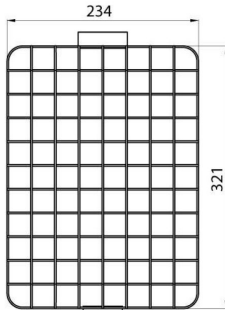

On request

Grilă de protecție pentru Mercury 1.

Descriere
Electrocod

Grilă de protecție
240

Culoare

Gri fum

DIMENSIONAL

PHOTOMETRIC DISTRIBUTION