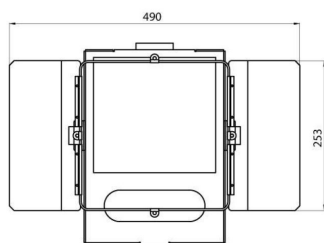

On request

Închizător batant pentru Mercury 1.

Descriere	Închizător batant	Culoare	Gri fum
Electrocod	240		

DIMENSIONAL

PHOTOMETRIC DISTRIBUTION

TECHNICAL SYMBOLOGY