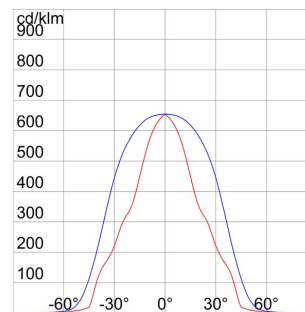

Aplicație	Intern / Extern	Tip utilizare	Fixă
Clasă de protecție IP	IP55	Cod IK	IK10
Clasă izolație	I	Suprafață maximă expusă la vânt	0.03 m <sup>2</sup>
Distanță minimă de la obiectul iluminat	1 m	Greutate (Kg)	1.2
Culoare	Gri grafit	Curent lampă	2.1 A
Putere max lampă	500 W	Prindere/ Suport Lampă	R7s
Lampa tip	HD	Clasă de eficiență a lămpilor compatibile	D ÷ C
Optică	Optică simetrică - ULOR: 0%	Electrocod	2424

### PHOTOMETRIC DISTRIBUTION