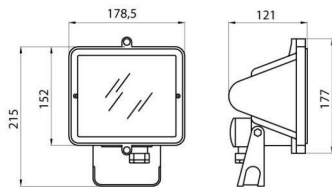

### Gama GENIUS

Proiectoare multifuncționale din aluminiu turnat, vopsite cu pulbere de poliester, pentru utilizări fixe. Componente optice din aluminiu 99,85 % lustruit și anodizat. Sticlă călită plată, grosime 5 mm. Garnitură din silicon anti-îmbătrânire. Adecvat pentru utilizarea cu lămpi de halogen. Intrare de alimentare prin presetupă pentru cabluri Ø 9 ÷ 12 mm.

Aplicație	Intern / Extern	Tip utilizare	Fixă
Clasă de protecție IP	IP55	Cod IK	IK10
Clasă izolație	I	Suprafață maximă expusă la vânt	0.03 m <sup>2</sup>
Distanță minimă de la obiectul iluminat	1 m	Greutate (Kg)	1.2
Culoare	Gri grafit	Curent lampă	2.1 A
Putere max lampă	500 W	Prindere/ Suport Lampă	R7s
Lampa tip	HD	Clasă de eficiență a lămpilor compatibile	D ÷ C
Optică	Optică simetrică - ULOR: 0%	Electrocod	2424

### DIMENSIONAL