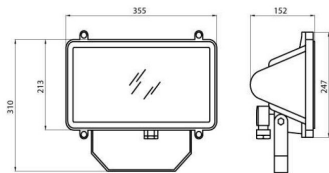

Gama GENIUS

Proiectoare multifuncționale din aluminiu turnat, vopsite cu pulbere de poliester, pentru utilizări fixe. Componente optice din aluminiu 99,85 % lustruit și anodizat. Sticlă călită plată, grosime 5 mm. Garnitură din silicon anti-îmbătrânire. Adecvat pentru utilizarea cu lămpi de halogen. Intrare de alimentare prin presetupă pentru cabluri $\varnothing 9 \div 12$ mm.

Aplicație	Exterior	Tip utilizare	Fixă
Clasă de protecție IP	IP55	Cod IK	IK10
Clasă izolație	I	Suprafață maximă expusă la vânt	0.09 m ²
Distanță minimă de la obiectul iluminat	1.8 m	Greutate (Kg)	3
Culoare	Gri grafit	Curent lampă	6.5 A
Putere max lampă	1500 W	Prindere/ Suport Lampă	R7s
Lampa tip	HD	Clasă de eficiență a lămpilor compatibile	C
Optică	Optică simetrică - ULOR: 0%	Electrocod	2424

DIMENSIONAL

PHOTOMETRIC DISTRIBUTION

TECHNICAL SYMBOLOGY

IP
IP55

IK
IK10

0.09 m²

1.8 m

STANDARDS/APPROVALS