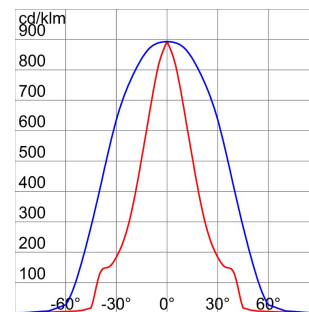

Aplicație	Exterior	Tip utilizare	Fixă
Clasă de protecție IP	IP55	Cod IK	IK10
Clasă izolație	I	Suprafață maximă expusă la vânt	0.09 m ²
Distanță minimă de la obiectul iluminat	1.8 m	Greutate (Kg)	3
Culoare	Gri grafit	Curent lampă	6.5 A
Putere max lampă	1500 W	Prindere/ Suport Lampă	R7s
Lampa tip	HD	Clasă de eficiență a lămpilor compatibile	C
Optică	Optică simetrică - ULOR: 0%	Electrocod	2424

DIMENSIONAL

PHOTOMETRIC DISTRIBUTION

TECHNICAL SYMBOLOGY

IP
IP55

IK
IK10

0.09 m²

1.8 m

STANDARDS/APPROVALS