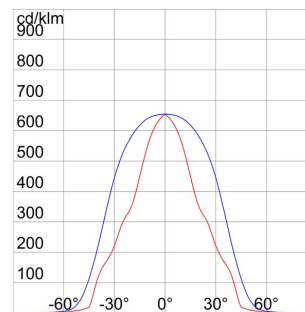

| Aplicație                                 | Intern / Extern | Tip utilizare                           | Portabil                    |
|---|-----------------|---|-----------------------------|
| Clasă de protecție IP                     | IP55            | Cod IK                                  | IK10                        |
| Clasă izolație                            | I               | Distanță minimă de la obiectul iluminat | 1 m                         |
| Greutate (Kg)                             | 2.8             | Culoare                                 | Gri grafit                  |
| Curent lampă                              | 2.1 A           | Putere max lampă                        | 500 W                       |
| Prindere/ Suport Lampă                    | R7s             | Lampa tip                               | HD                          |
| Clasă de eficiență a lămpilor compatibile | D ÷ C           | Optică                                  | Optică simetrică - ULOR: 0% |
| Electrocod                                | 2424            |   |                             |

### PHOTOMETRIC DISTRIBUTION