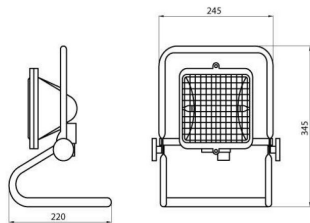

Gama 68 ACS

Proiector multifuncțional din aluminiu turnat, vopsite cu pulbere de poliester, pentru utilizări portabile pe suport tubular. Componente optice din aluminiu 99,85 % lustruit și anodizat. Sticlă calitate plată, grosime 5 mm. Garnitură din silicon anti-îmbătrânire. Adecvat pentru utilizarea cu lămpi de halogen. Echipat cu carcasă de protecție și cablu de tip H07RN-F cu secțiune de 3 x 1,5 mm<sup>2</sup>, lungime de 5 m cu fișă IEC 309 2P+E 200-250 V IP67.

| Aplicație                                 | Intern / Extern | Tip utilizare                           | Portabil                    |
|---|-----------------|---|-----------------------------|
| Clasă de protecție IP                     | IP55            | Cod IK                                  | IK10                        |
| Clasă izolație                            | I               | Distanță minimă de la obiectul iluminat | 1 m                         |
| Greutate (Kg)                             | 2.8             | Culoare                                 | Gri grafit                  |
| Curent lampă                              | 2.1 A           | Putere max lampă                        | 500 W                       |
| Prindere/ Suport Lampă                    | R7s             | Lampa tip                               | HD                          |
| Clasă de eficiență a lămpilor compatibile | D ÷ C           | Optică                                  | Optică simetrică - ULOR: 0% |
| Electrocod                                | 2424            |   |                             |

### DIMENSIONAL