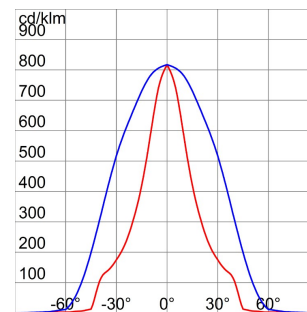

PHOTOMETRIC DISTRIBUTION

TECHNICAL SYMBOLOGY

IP
IP55

IK
IK10

STANDARDS/APPROVALS