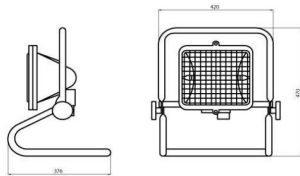

DIMENSIONAL