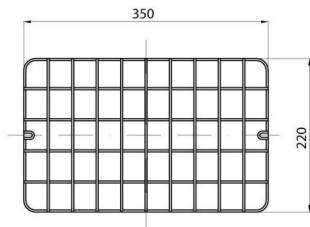

Gama GENIUS

Grilă de protecție pentru cablu din oțel galvanizat.

Descriere	Grilă de protecție	Adecvat pentru	1000/1500 W
Dimensiuni (mm)	350x220	Greutate (Kg)	0.2
Electrocod	240		

DIMENSIONAL

PHOTOMETRIC DISTRIBUTION