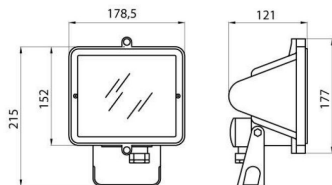

Gama GENIUS

Proiectoare multifuncționale din aluminiu turnat, vopsite cu pulbere de poliester, pentru utilizări fixe. Componente optice din aluminiu 99,85 % lustruit și anodizat. Sticlă călită plată, grosime 5 mm. Garnitură din silicon anti-îmbătrânire. Adecvat pentru utilizarea cu lămpi de halogen. Intrare de alimentare prin presetupă pentru cabluri $\varnothing 9 \div 12$ mm.

Aplicație	Intern / Extern	Tip utilizare	Fixă
Clasă de protecție IP	IP55	Cod IK	IK10
Clasă izolație	I	Suprafață maximă expusă la vânt	0.03 m ²
Distanță minimă de la obiectul iluminat	1 m	Greutate (Kg)	1.2
Culoare	Alb	Curent lampă	2.1 A
Putere max lampă	500 W	Prindere/ Suport Lampă	R7s
Lampa tip	HD	Clasă de eficiență a lămpilor compatibile	D ÷ C
Optică	Optică simetrică - ULOR: 0%	Electrocod	2424

DIMENSIONAL

PHOTOMETRIC DISTRIBUTION

TECHNICAL SYMBOLOGY

IP
IP55

IK
IK10

0.03 m²

1 m

STANDARDS/APPROVALS