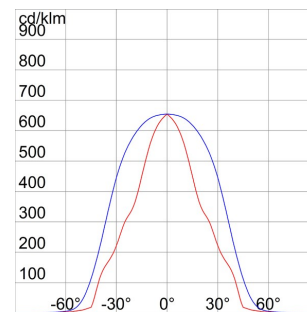

PHOTOMETRIC DISTRIBUTION

TECHNICAL SYMBOLOGY

IP
IP55

IK
IK10

0.03 m²

1 m

STANDARDS/APPROVALS

DS.686