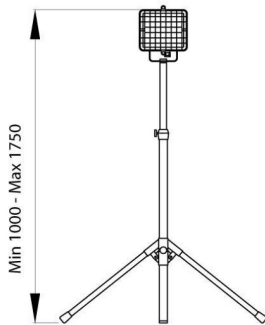

DIMENSIONAL