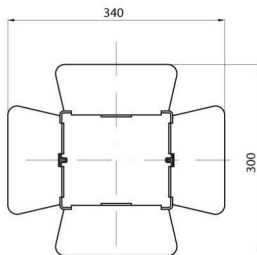

Gama GENIUS

Închizător batant din oțel vopsit, culoare gri grafit.

Descriere	Închizător batant	Adecvat pentru	500 W
Dimensiuni (mm)	300x340	Greutate (Kg)	0.4
Culoare	Gri grafit	Electrocod	240

DIMENSIONAL

PHOTOMETRIC DISTRIBUTION

TECHNICAL SYMBOLOGY