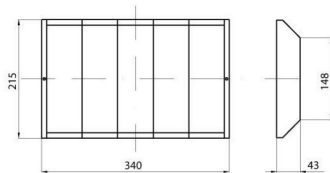

Gama GENIUS

Ecran anti-orbire din oțel galvanizat, culoare gri grafit.

Descriere	Anti-orbire	Adecvat pentru	1000/1500 W
Dimensiuni (mm)	340x215	Greutate (Kg)	0.6
Culoare	Gri grafit	Electrocod	240

DIMENSIONAL