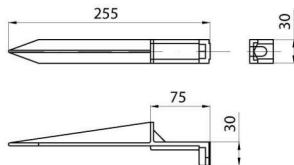

Gama GENIUS

Vârf de plastic.

Descriere	Vârf	Adecvat pentru	500 W
Dimensiuni (mm)	255x30	Greutate (Kg)	0.1
Electrocod	240		

DIMENSIONAL

PHOTOMETRIC DISTRIBUTION

TECHNICAL SYMBOLOGY