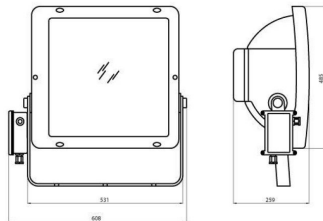

Gama COLOSSEUM

Proiector din aluminiu turnat cu consolă galvanizată electrolitic și vopsit în aceeași culoare cu carcasa
 Prevăzut cu scară gradată pentru facilitarea orientării Compartiment optic și electric separat Deschidere
 frontală cu șuruburi, înlocuirea lămpii se face prin ușa posterioară cu șuruburi Sticlă călită plată, grosime 5 mm
 Garnitură din silicon anti-îmbătrânire Intrare de alimentare prin PG 13,5 pentru cabluri Ø 6,5 ÷ 13 mm Intrare
 cu releu de siguranță prin PG 11 pentru cabluri cu diametrul 7 ÷ 10 mm Componente optice din aluminiu 99,85
 % lustruit și anodizat Placă de componente electrice din oțel galvanizat Bloc terminal tripolar Versiune cablată
 cu corecție de factor de putere, pentru utilizare cu sursa de alimentare respectivă

Aplicație	Exterior	Clasă de protecție IP	IP66
Cod IK	IK09	Clasă izolație	I
Suprafață maximă expusă la vânt	0.25 m ²	Suprafață laterală expusă la vânt	0.083 m ²
Distanță minimă de la obiectul iluminat	3 m	Greutate (Kg)	16
Culoare	Gri grafit	Lampa tip	ST
Putere lampă	600 W	Curent lampă	6.2 A
Prindere/ Suport Lampă	E40	Optică	Simetrică difuză - ULOR: 0%
Certificare DIN 18032-3	Conform	Electrocod	2433

DIMENSIONAL

PHOTOMETRIC DISTRIBUTION

TECHNICAL SYMBOLOGY

IP
IP66

IK
IK09

0.25 m²

3 m

STANDARDS/APPROVALS