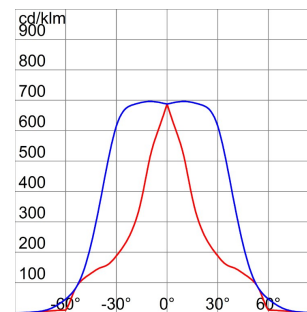

Aplicație	Exterior	Clasă de protecție IP	IP66
Cod IK	IK09	Clasă izolație	I
Suprafață maximă expusă la vânt	0.25 m ²	Suprafață laterală expusă la vânt	0.083 m ²
Distanță minimă de la obiectul iluminat	3 m	Greutate (Kg)	16
Culoare	Gri grafit	Lampa tip	ST
Putere lampă	600 W	Curent lampă	6.2 A
Prindere/ Suport Lampă	E40	Optică	Simetrică difuză - ULOR: 0%
Certificare DIN 18032-3	Conform	Electrocod	2433

DIMENSIONAL

PHOTOMETRIC DISTRIBUTION

TECHNICAL SYMBOLOGY

IP
IP66

IK
IK09

0.25 m²

3 m

STANDARDS/APPROVALS