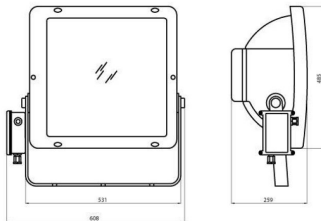

Gama COLOSSEUM

Proiector din aluminiu turnat cu consolă galvanizată electrolitic și vopsit în aceeași culoare cu carcasa. Prevăzut cu scară gradată pentru facilitarea orientării. Compartiment optic și electric separat. Deschidere frontală cu șuruburi Sticlă câlită plată, grosime 5 mm. Garnitură din silikon anti-îmbătrânire. Intrare de alimentare prin PG 13,5 pentru cabluri Ø 6,5 ÷ 13 mm. Intrare cu releu de siguranță prin PG 11 pentru cabluri cu diametrul 7 ÷ 10 mm. Componente optice din aluminiu 99,98% lustruit și anodizat. Placă de componente electrice din oțel galvanizat. Bloc terminal tripolar. Versiune cablată cu corecție de factor de putere, pentru utilizare cu sursa de alimentare respectivă.

Aplicație	Exterior	Clasă de protecție IP	IP66
Cod IK	IK09	Clasă izolație	I
Suprafață maximă expusă la vânt	0.25 m ²	Suprafață laterală expusă la vânt	0.083 m ²
Distanță minimă de la obiectul iluminat	3 m	Greutate (Kg)	16
Culoare	Gri grafit	Lampa tip	MN
Putere lampă	1000 W	Curent lampă	9.6 A
Prindere/ Suport Lampă	K12s/Cablu	Optică	Circular - ULOR: 0%
Bandă	Limitată - 8°	Certificare DIN 18032-3	Conform
Electrocod	2433		

DIMENSIONAL

PHOTOMETRIC DISTRIBUTION

TECHNICAL SYMBOLOGY

IP
IP66

IK
IK09

0.25 m²

3 m

STANDARDS/APPROVALS