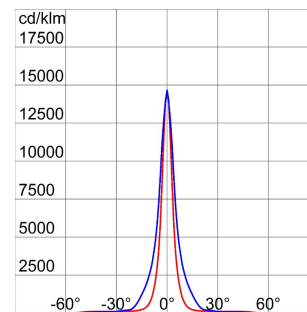

Gama COLOSSEUM

Proiector din aluminiu turnat cu consolă galvanizată electrolitic și vopsit în aceeași culoare cu carcasa. Prevăzut cu scară gradată pentru facilitarea orientării. Compartiment optic și electric separat. Deschidere frontală cu șuruburi Sticlă câlită plată, grosime 5 mm. Garnitură din silikon anti-îmbătrânire. Intrare de alimentare prin PG 13,5 pentru cabluri Ø 6,5 ÷ 13 mm. Intrare cu releu de siguranță prin PG 11 pentru cabluri cu diametrul 7 ÷ 10 mm. Componente optice din aluminiu 99,98% lustruit și anodizat. Placă de componente electrice din oțel galvanizat. Bloc terminal tripolar. Versiune cablată cu corecție de factor de putere, pentru utilizare cu sursa de alimentare respectivă.

Aplicație	Exterior	Clasă de protecție IP	IP66
Cod IK	IK09	Clasă izolație	I
Suprafață maximă expusă la vânt	0.25 m ²	Suprafață laterală expusă la vânt	0.083 m ²
Distanță minimă de la obiectul iluminat	3 m	Greutate (Kg)	16
Culoare	Gri grafit	Lampa tip	MN
Putere lampă	1000 W	Curent lampă	9.6 A
Prindere/ Suport Lampă	K12s/Cablu	Optică	Circular - ULOR: 0%
Bandă	Limitată - 8°	Certificare DIN 18032-3	Conform
Electrocod	2433		

DIMENSIONAL

PHOTOMETRIC DISTRIBUTION

TECHNICAL SYMBOLOGY

IP
IP66

IK
IK09

0.25 m²

3 m

STANDARDS/APPROVALS