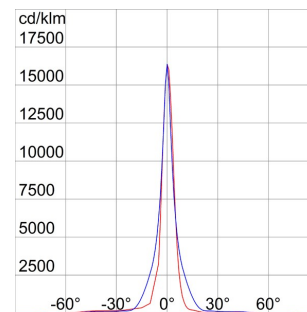

PHOTOMETRIC DISTRIBUTION

TECHNICAL SYMBOLOGY

IP
IP66

IK
IK09

0.25 m²

3 m

STANDARDS/APPROVALS