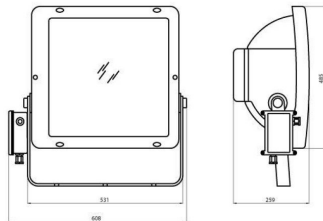

### Gama COLOSSEUM

Proiector din aluminiu turnat cu consolă galvanizată electrolitic și vopsit în aceeași culoare cu carcasa  
Prevăzut cu scară gradată pentru facilitarea orientării Compartiment optic și electric separat Deschidere  
frontală cu șuruburi Sticlă călită plată, grosime 5 mm Garnitură din silikon anti-îmbătrânire Intrare de  
alimentare prin PG 13,5 pentru cabluri Ø 6,5 ÷ 13 mm Intrare cu releu de siguranță prin PG 11 pentru cabluri  
cu diametrul 7 ÷ 10 mm Componente optice din aluminiu 99,98% lustruit și anodizat Placă de componente  
electrice din oțel galvanizat Bloc terminal tripolar Versiune cablată cu corecție de factor de putere, pentru  
utilizare cu sursa de alimentare respectivă

Aplicație	Exterior	Clasă de protecție IP	IP66
Cod IK	IK09	Clasă izolație	I
Suprafață maximă expusă la vânt	0.25 m <sup>2</sup>	Suprafață laterală expusă la vânt	0.083 m <sup>2</sup>
Distanță minimă de la obiectul iluminat	3 m	Greutate (Kg)	16
Culoare	Gri grafit	Lampa tip	MN
Putere lampă	2000 W	Curent lampă	11.3 A
Prindere/ Suport Lampă	K12s/Cablu	Optică	Circular - ULOR: 0%
Bandă	Limitată - 8°	Certificare DIN 18032-3	Conform
Electrocod	2433		

### DIMENSIONAL