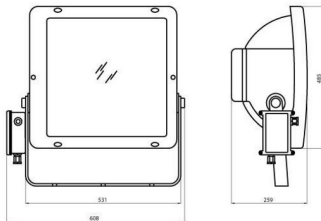

Gama COLOSSEUM

Proiector din aluminiu turnat cu consolă galvanizată electrolitic și vopsit în aceeași culoare cu carcasa
Prevăzut cu scară gradată pentru facilitarea orientării Compartiment optic și electric separat Deschidere frontală cu șuruburi Sticlă câlită plată, grosime 5 mm Garnitură din silikon anti-îmbătrânire Intrare de alimentare prin PG 13,5 pentru cabluri Ø 6,5 ÷ 13 mm Intrare cu releu de siguranță prin PG 11 pentru cabluri cu diametrul 7 ÷ 10 mm Componente optice din aluminiu 99,98% lustruit și anodizat Placă de componente electrice din oțel galvanizat Bloc terminal tripolar Versiune cablată cu corecție de factor de putere, pentru utilizare cu sursa de alimentare respectivă

Aplicație	Exterior	Clasă de protecție IP	IP66
Cod IK	IK09	Clasă izolație	I
Suprafață maximă expusă la vânt	0.25 m ²	Suprafață laterală expusă la vânt	0.083 m ²
Distanță minimă de la obiectul iluminat	3 m	Greutate (Kg)	16
Culoare	Gri grafit	Lampa tip	MN
Putere lampă	1000 W	Curent lampă	9.6 A
Prindere/ Suport Lampă	K12s/Cablu	Optică	Circular - ULOR: 0%
Bandă	Medie - 10°	Certificare DIN 18032-3	Conform
Electrocod	2433		

DIMENSIONAL

PHOTOMETRIC DISTRIBUTION

TECHNICAL SYMBOLOGY

IP
IP66

IK
IK09

0.25 m²

3 m

STANDARDS/APPROVALS