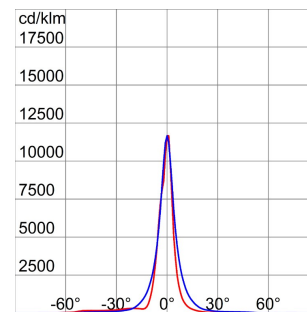

Aplicație	Exterior	Clasă de protecție IP	IP66
Cod IK	IK09	Clasă izolație	I
Suprafață maximă expusă la vânt	0.25 m ²	Suprafață laterală expusă la vânt	0.083 m ²
Distanță minimă de la obiectul iluminat	3 m	Greutate (Kg)	16
Culoare	Gri grafit	Lampa tip	MN
Putere lampă	1000 W	Curent lampă	9.6 A
Prindere/ Suport Lampă	K12s/Cablu	Optică	Circular - ULOR: 0%
Bandă	Medie - 10°	Certificare DIN 18032-3	Conform
Electrocod	2433		

DIMENSIONAL

PHOTOMETRIC DISTRIBUTION

TECHNICAL SYMBOLOGY

IP
IP66

IK
IK09

0.25 m²

3 m

STANDARDS/APPROVALS