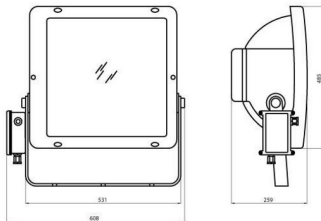

### Gama COLOSSEUM

Proiector din aluminiu turnat cu consolă galvanizată electrolitic și vopsit în aceeași culoare cu carcasa. Prevăzut cu scară gradată pentru facilitarea orientării. Compartiment optic și electric separat. Deschidere frontală cu șuruburi Sticlă câlită plată, grosime 5 mm. Garnitură din silicon anti-îmbătrânire. Intrare de alimentare prin PG 13,5 pentru cabluri Ø 6,5 ÷ 13 mm. Intrare cu releu de siguranță prin PG 11 pentru cabluri cu diametrul 7 ÷ 10 mm. Componente optice din aluminiu 99,98% lustruit și anodizat. Placă de componente electrice din oțel galvanizat. Bloc terminal tripolar. Versiune cablată cu corecție de factor de putere, pentru utilizare cu sursa de alimentare respectivă.

Aplicație	Exterior	Clasă de protecție IP	IP66
Cod IK	IK09	Clasă izolație	I
Suprafață maximă expusă la vânt	0.25 m <sup>2</sup>	Suprafață laterală expusă la vânt	0.083 m <sup>2</sup>
Distanță minimă de la obiectul iluminat	3 m	Greutate (Kg)	16
Culoare	Gri grafit	Lampa tip	MN
Putere lampă	2000 W	Curent lampă	11.3 A
Prindere/ Suport Lampă	K12s/Cablu	Optică	Circular - ULOR: 0%
Bandă	Medie - 10°	Certificare DIN 18032-3	Conform
Electrocod	2433		

### DIMENSIONAL