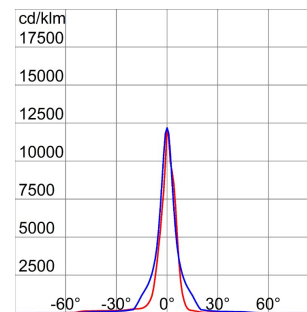

PHOTOMETRIC DISTRIBUTION

TECHNICAL SYMBOLOGY

IP
IP66

IK
IK09

0.25 m²

3 m

STANDARDS/APPROVALS