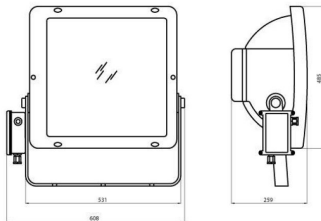

### Gama COLOSSEUM

Proiector din aluminiu turnat cu consolă galvanizată electrolitic și vopsit în aceeași culoare cu carcasa  
Prevăzut cu scară gradată pentru facilitarea orientării Compartiment optic și electric separat Deschidere frontală cu șuruburi Sticlă câlită plată, grosime 5 mm Garnitură din silikon anti-îmbătrânire Intrare de alimentare prin PG 13,5 pentru cabluri Ø 6,5 ÷ 13 mm Intrare cu releu de siguranță prin PG 11 pentru cabluri cu diametrul 7 ÷ 10 mm Componente optice din aluminiu 99,98% lustruit și anodizat Placă de componente electrice din oțel galvanizat Bloc terminal tripolar Versiune cablată cu corecție de factor de putere, pentru utilizare cu sursa de alimentare respectivă

Aplicație	Exterior	Clasă de protecție IP	IP66
Cod IK	IK09	Clasă izolație	I
Suprafață maximă expusă la vânt	0.25 m <sup>2</sup>	Suprafață laterală expusă la vânt	0.083 m <sup>2</sup>
Distanță minimă de la obiectul iluminat	3 m	Greutate (Kg)	16
Culoare	Gri grafit	Lampa tip	MN
Putere lampă	2000 W	Curent lampă	11.3 A
Prindere/ Suport Lampă	K12s/Cablu	Optică	Circular - ULOR: 0%
Bandă	Dispersat - 20°	Certificare DIN 18032-3	Conform
Electrocod	2433		

### DIMENSIONAL