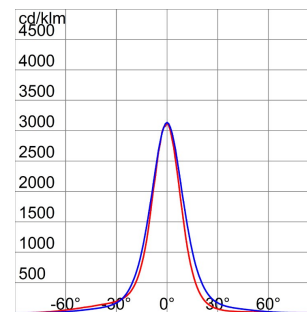

PHOTOMETRIC DISTRIBUTION

TECHNICAL SYMBOLOGY

IP
IP66

IK
IK09

0.25 m²

3 m

STANDARDS/APPROVALS