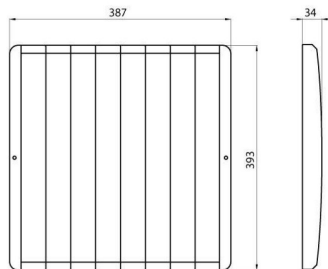

Gama HORUS

Ecran anti-orbire pentru HORUS 3.

| | | | |
|-----------|-------------|---------------|-----|
| Descriere | Anti-orbire | Greutate (Kg) | 2.1 |
| Culoare | Gri fum | Electrocod | 240 |

DIMENSIONAL