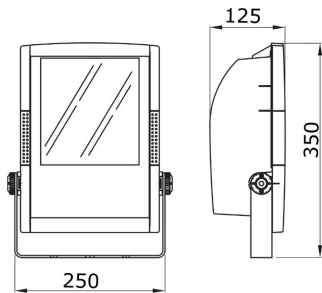

Gama HORUS

Aplicație	Intern / Extern	Clasă de protecție IP	IP65
Cod IK	IK09	Clasă izolație	II
Glow Test conductori	650 °C	Suprafață maximă expusă la vânt	0.072 m ²
Distanță minimă de la obiectul iluminat	1 m	Greutate (Kg)	3.7
Culoare	Gri fum	Tensiune	230 V - 50 HZ
Putere lampă	70 W	Curent lampă	1 A
Prindere/ Suport Lampă	RX7s	Lampă din dotare	MD
Lampă inclusă	Da	Clasă de eficiență a lămpii furnizate	A
Clasă de eficiență a lămpilor compatibile	A ÷ A+	Optică	Asimetric - ULOR: 0%
Poluare luminoasă	0 cd/Klm	Garanție	5 ani
Electrocod	2443		

DIMENSIONAL

PHOTOMETRIC DISTRIBUTION

TECHNICAL SYMBOLOGY

IP
IP65

IK
IK09

GWT
650 °C

0.072 m²

1 m