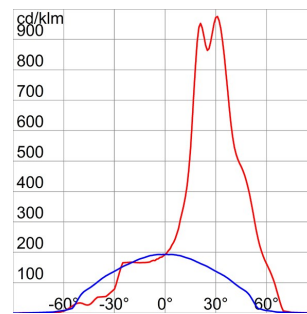

Gama HORUS

Aplicație	Intern / Extern	Clasă de protecție IP	IP65
Cod IK	IK09	Clasă izolație	II
Glow Test conductori	650 °C	Suprafață maximă expusă la vânt	0.072 m ²
Distanță minimă de la obiectul iluminat	1 m	Greutate (Kg)	3.7
Culoare	Gri fum	Tensiune	230 V - 50 HZ
Putere lampă	70 W	Curent lampă	1 A
Prindere/ Suport Lampă	RX7s	Lampă din dotare	MD
Lampă inclusă	Da	Clasă de eficiență a lămpii furnizate	A
Clasă de eficiență a lămpilor compatibile	A ÷ A+	Optică	Asimetric - ULOR: 0%
Poluare luminoasă	0 cd/Klm	Garanție	5 ani
Electrocod	2443		

DIMENSIONAL

PHOTOMETRIC DISTRIBUTION

TECHNICAL SYMBOLOGY

IP
IP65

IK
IK09

GWT
650 °C

0.072 m²

1 m