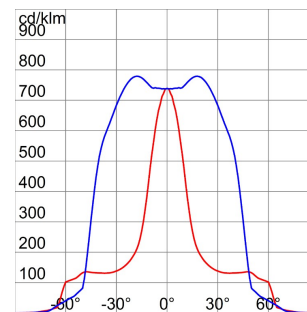

PHOTOMETRIC DISTRIBUTION

TECHNICAL SYMBOLOGY

IP
IP66

IK
IK09

0.199 m²

1 m

STANDARDS/APPROVALS