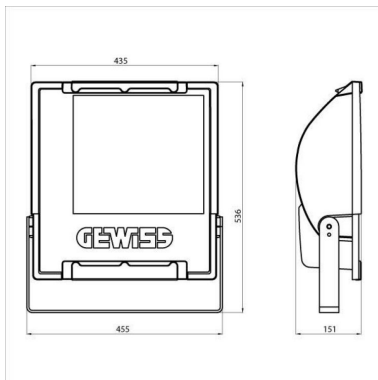

Gama MERCURIO

Proiector din aluminiu turnat cu consolă galvanizată și vopsit în aceeași culoare cu carcasa. Prevăzut cu scară gradată pentru facilitarea orientării. Sticlă plată călită și serigrafiată, 4 mm grosime; fixată pe carcasă cu balamale pentru acces rapid în interiorul proiecteurului. Garnitură din silicon anti-îmbătrânire. Intrare de alimentare prin PG 13,5 pentru cabluri Ø 6,5 ÷ 13 mm. Componente optice din aluminiu 99,85 % lustruit și anodizat. Placă de componente electrice din oțel galvanizat. Bloc terminal tripolar cu cablare rapidă.

Aplicație	Exterior	Clasă de protecție IP	IP66
Cod IK	IK09	Clasă izolație	I
Suprafață maximă expusă la vânt	0.199 m ²	Suprafață laterală expusă la vânt	0.058 m ²
Distanță minimă de la obiectul iluminat	1 m	Greutate (Kg)	9.8
Culoare	Gri grafit	Tensiune	230 V - 50 HZ
Putere lampă	250 W	Curent lampă	3 A
Prindere/ Suport Lampă	E40	Lampă din dotare	MT*
Lampă inclusă	Da	Clasă de eficiență a lămpii furnizate	A
Clasă de eficiență a lămpilor compatibile	A ÷ A+	Optică	Optică simetrică - ULOR: 0%
Certificare DIN 18032-3	Conform	Electrocod	2433

DIMENSIONAL

PHOTOMETRIC DISTRIBUTION

TECHNICAL SYMBOLOGY

IP
IP66

IK
IK09

0.199 m²

1 m

STANDARDS/APPROVALS