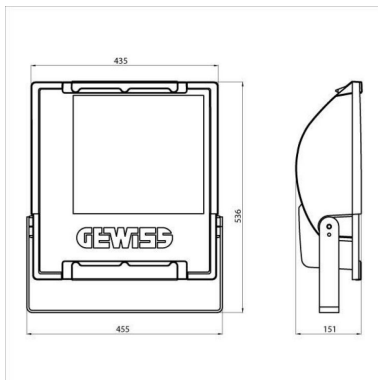

Gama MERCURIO

Proiector din aluminiu turnat cu consolă galvanizată și vopsit în aceeași culoare cu carcasa. Prevăzut cu scară gradată pentru facilitarea orientării. Sticlă plată călită și serigrafiată, 4 mm grosime; fixată pe carcasă cu balamale pentru acces rapid în interiorul proiecteurului. Garnitură din silicon anti-îmbătrânire. Intrare de alimentare prin PG 13,5 pentru cabluri Ø 6,5 ÷ 13 mm. Componente optice din aluminiu 99,85 % lustruit și anodizat. Placă de componente electrice din oțel galvanizat. Bloc terminal tripolar cu cablare rapidă.

Aplicație	Exterior	Clasă de protecție IP	IP66
Cod IK	IK09	Clasă izolație	I
Suprafață maximă expusă la vânt	0.199 m ²	Suprafață laterală expusă la vânt	0.058 m ²
Distanță minimă de la obiectul iluminat	1 m	Greutate (Kg)	9.8
Culoare	Gri grafit	Tensiune	230 V - 50 HZ
Putere lampă	250 W	Curent lampă	2.2 A
Prindere/ Suport Lampă	E40	Lampă din dotare	MT*
Lampă inclusă	Da	Clasă de eficiență a lămpii furnizate	A+
Clasă de eficiență a lămpilor compatibile	A ÷ A+	Optică	Optică simetrică - ULOR: 0%
Certificare DIN 18032-3	Conform	Electrocod	2433

DIMENSIONAL

PHOTOMETRIC DISTRIBUTION

TECHNICAL SYMBOLOGY

IP
IP66

IK
IK09

0.199 m²

1 m

STANDARDS/APPROVALS