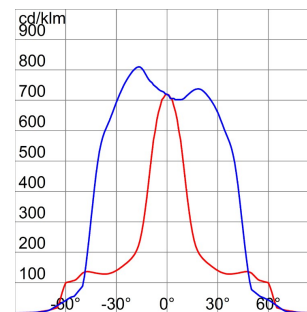

Gama MERCURIO

Proiector din aluminiu turnat cu consolă galvanizată și vopsit în aceeași culoare cu carcasa. Prevăzut cu scară gradată pentru facilitarea orientării. Sticlă plată călită și serigrafiată, 4 mm grosime; fixată pe carcasă cu balamale pentru acces rapid în interiorul proiecteurului. Garnitură din silicon anti-îmbătrânire. Intrare de alimentare prin PG 13,5 pentru cabluri Ø 6,5 ÷ 13 mm. Componente optice din aluminiu 99,85 % lustruit și anodizat. Placă de componente electrice din oțel galvanizat. Bloc terminal tripolar cu cablare rapidă.

Aplicație	Exterior	Clasă de protecție IP	IP66
Cod IK	IK09	Clasă izolație	I
Suprafață maximă expusă la vânt	0.199 m ²	Suprafață laterală expusă la vânt	0.058 m ²
Distanță minimă de la obiectul iluminat	1 m	Greutate (Kg)	9.8
Culoare	Gri grafit	Tensiune	230 V - 50 HZ
Putere lampă	250 W	Curent lampă	2.2 A
Prindere/ Suport Lampă	E40	Lampă din dotare	MT*
Lampă inclusă	Da	Clasă de eficiență a lămpii furnizate	A+
Clasă de eficiență a lămpilor compatibile	A ÷ A+	Optică	Optică simetrică - ULOR: 0%
Certificare DIN 18032-3	Conform	Electrocod	2433

DIMENSIONAL

PHOTOMETRIC DISTRIBUTION

TECHNICAL SYMBOLOGY

IP
IP66

IK
IK09

0.199 m²

1 m

STANDARDS/APPROVALS