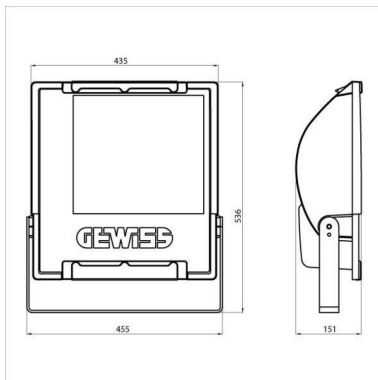

Gama MERCURIO

Proiector din aluminiu turnat cu consolă galvanizată și vopsit în aceeași culoare cu carcasa. Prevăzut cu scară gradată pentru facilitarea orientării. Sticlă plată călită și serigrafiată, 4 mm grosime; fixată pe carcasă cu balamale pentru acces rapid în interiorul proiecteurului. Garnitură din silicon anti-îmbătrânire. Intrare de alimentare prin PG 13,5 pentru cabluri Ø 6,5 ÷ 13 mm. Componente optice din aluminiu 99,85 % lustruit și anodizat. Placă de componente electrice din oțel galvanizat. Bloc terminal tripolar cu cablare rapidă.

Aplicație	Exterior	Clasă de protecție IP	IP66
Cod IK	IK09	Clasă izolație	I
Suprafață maximă expusă la vânt	0.199 m ²	Suprafață laterală expusă la vânt	0.058 m ²
Distanță minimă de la obiectul iluminat	1 m	Greutate (Kg)	9.8
Culoare	Gri grafit	Tensiune	230 V - 50 HZ
Putere lampă	250 W	Curent lampă	3 A
Prindere/ Suport Lampă	E40	Lampă din dotare	ST
Lampă inclusă	Da	Clasă de eficiență a lămpii furnizate	A+
Clasă de eficiență a lămpilor compatibile	A+ ÷ A++	Optică	Asimetric - ULOR: 0%
Certificare DIN 18032-3	Conform	Electrocod	2433

DIMENSIONAL

PHOTOMETRIC DISTRIBUTION

TECHNICAL SYMBOLOGY

IP
IP66

IK
IK09

0.199 m²

1 m

STANDARDS/APPROVALS