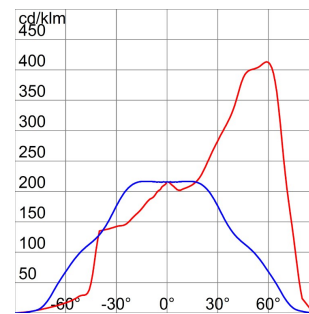

Gama MERCURIO

Proiector din aluminiu turnat cu consolă galvanizată și vopsit în aceeași culoare cu carcasa. Prevăzut cu scară gradată pentru facilitarea orientării. Sticlă plată călită și serigrafiată, 4 mm grosime; fixată pe carcasă cu balamale pentru acces rapid în interiorul proiecteurului. Garnitură din silicon anti-îmbătrânire. Intrare de alimentare prin PG 13,5 pentru cabluri Ø 6,5 ÷ 13 mm. Componente optice din aluminiu 99,85 % lustruit și anodizat. Placă de componente electrice din oțel galvanizat. Bloc terminal tripolar cu cablare rapidă.

Aplicație	Exterior	Clasă de protecție IP	IP66
Cod IK	IK09	Clasă izolație	I
Suprafață maximă expusă la vânt	0.199 m ²	Suprafață laterală expusă la vânt	0.058 m ²
Distanță minimă de la obiectul iluminat	1 m	Greutate (Kg)	9.8
Culoare	Gri grafit	Tensiune	230 V - 50 HZ
Putere lampă	250 W	Curent lampă	3 A
Prindere/ Suport Lampă	E40	Lampă din dotare	ST
Lampă inclusă	Da	Clasă de eficiență a lămpii furnizate	A+
Clasă de eficiență a lămpilor compatibile	A+ ÷ A++	Optică	Asimetric - ULOR: 0%
Certificare DIN 18032-3	Conform	Electrocod	2433

DIMENSIONAL

PHOTOMETRIC DISTRIBUTION

TECHNICAL SYMBOLOGY

IP
IP66

IK
IK09

0.199 m²

1 m

STANDARDS/APPROVALS