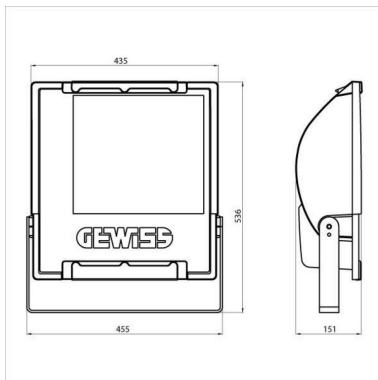

Gama MERCURIO

Proiector din aluminiu turnat cu consolă galvanizată și vopsit în aceeași culoare cu carcasa. Prevăzut cu scară gradată pentru facilitarea orientării. Sticlă plată călită și serigrafată, 4 mm grosime; fixată pe carcasă cu balamale pentru acces rapid în interiorul proiecteurului. Garnitură din silicon anti-îmbătrânire. Intrare de alimentare prin PG 13,5 pentru cabluri Ø 6,5 ÷ 13 mm. Componente optice din aluminiu 99,85 % lustruit și anodizat. Placă de componente electrice din oțel galvanizat. Bloc terminal tripolar cu cablare rapidă.

Aplicație	Exterior	Clasă de protecție IP	IP66
Cod IK	IK09	Clasă izolație	I
Suprafață maximă expusă la vânt	0.199 m ²	Suprafață laterală expusă la vânt	0.058 m ²
Distanță minimă de la obiectul iluminat	1 m	Greutate (Kg)	9.5
Culoare	Gri grafit	Tensiune	230 V - 50 HZ
Putere lampă	400 W	Curent lampă	3.4 A
Prindere/ Suport Lampă	E40	Lampă din dotare	MT*
Lampă inclusă	Da	Clasă de eficiență a lămpii furnizate	A+
Clasă de eficiență a lămpilor compatibile	A ÷ A+	Optică	Asimetric - ULOR: 0%
Certificare DIN 18032-3	Conform	Electrocod	2433

DIMENSIONAL

PHOTOMETRIC DISTRIBUTION

TECHNICAL SYMBOLOGY

IP
IP66

IK
IK09

0.199 m²

1 m

STANDARDS/APPROVALS