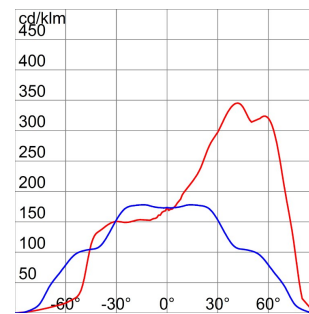

PHOTOMETRIC DISTRIBUTION

TECHNICAL SYMBOLOGY

IP
IP66

IK
IK09

0.199 m²

1 m

STANDARDS/APPROVALS