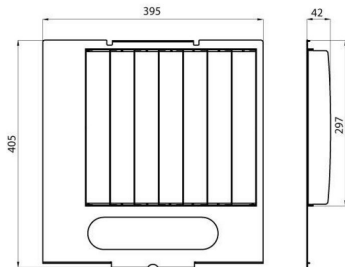

Gama MERCURIO

Ecran rectangular anti-orbire pentru Mercury 2.

Descriere	Dreptunghiular anti-orbire	Greutate (Kg)	0.5
Culoare	Gri fum	Electrocod	240

DIMENSIONAL

PHOTOMETRIC DISTRIBUTION

TECHNICAL SYMBOLOGY