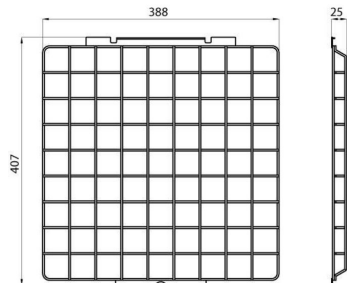

### Gama MERCURIO

Grilă de protecție pentru Mercury 2.

Descriere	Grilă de protecție	Greutate (Kg)	0.2
Electrocod	240		

### DIMENSIONAL