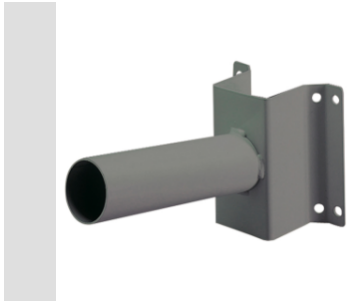

Gama STREET [O3]

Bridă de colț pentru montaj aparent din tub de oțel galvanizat la cald, 3 mm grosime, vopsită cu pulbere de poliester.

Descriere	Consolă pentru montaj aplicat	Seria	STREET [O3]
Greutate (Kg)	1.6	Culoare	Gri grafit
Dim. exterioare LxHxP (mm)	150x160x290	Electrocod	240