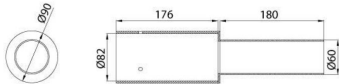

On request

Accesoriu.

| | | | |
|---------------|----------------------------|------------|------------|
| Descriere | Conector de vârf 76mm-60mm | Tip | Individual |
| Greutate (Kg) | 3 | Electrocod | 240 |

DIMENSIONAL

PHOTOMETRIC DISTRIBUTION

TECHNICAL SYMBOLOGY