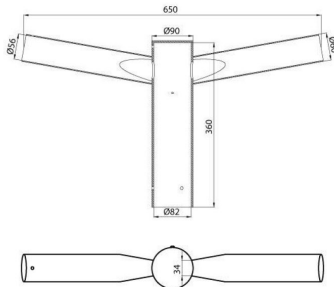

On request

Accesoriu.

Descriere	Conector de vârf 76mm-60mm	Tip	Dublu
Greutate (Kg)	4.5	Electrocod	240

DIMENSIONAL

PHOTOMETRIC DISTRIBUTION

TECHNICAL SYMBOLOGY