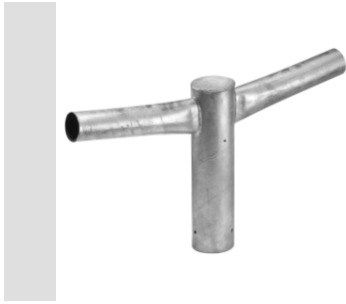

On request

Accesoriu.

Descriere	Conector de vârf 76mm-60mm	Tip	Dublu
Greutate (Kg)	4.5	Electrocod	240

DIMENSIONAL

PHOTOMETRIC DISTRIBUTION

TECHNICAL SYMBOLOGY