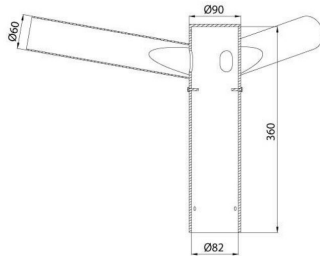

On request

Accesoriu.

Descriere	Conector de vârf 76mm-60mm	Tip	Triplă
Greutate (Kg)	6	Electrocod	240

DIMENSIONAL

PHOTOMETRIC DISTRIBUTION

TECHNICAL SYMBOLOGY