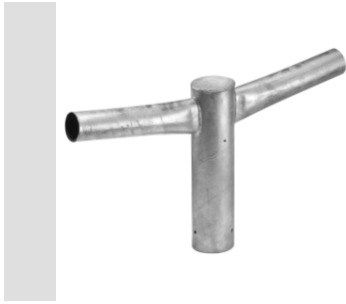

On request

Accesoriu.

Descriere	Conector de vârf 76mm-60mm	Tip	Triplă
Greutate (Kg)	6	Electrocod	240

DIMENSIONAL

PHOTOMETRIC DISTRIBUTION

TECHNICAL SYMBOLOGY