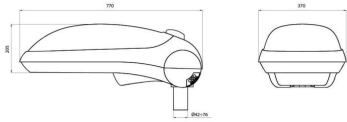

### Gama AVENUE 1

Iluminat stradal cu cuplaj pe stâlp (diametru 42-76 mm) din aluminiu turnat și corp din tehnopolimer. Baza cuplajului pe stâlp poate fi înclinată pentru instalare pe braț sau pe capul stâlpului. Componente optice din aluminiu 99,85 % lustruit și anodizat. Garnitură din silicon anti-îmbătrânire. Dispozitiv anticondens realizat din fetru. Carcasă amovibilă din poliamidă, conținând componente electrice, prevăzută cu mâner pentru reducerea duratei de instalare. Bornă bipolară de alimentare electrică, cu dublă izolație, pentru cabluri de max. 2,5 mm<sup>2</sup>; PG 13,5 pentru cabluri cu diametru de 6,5 - 11,5 mm. Sticlă plată de 4 mm grosime, calitate și serigrafiată. Suport ceramic pentru lampă, fixat pe carcasa de componente. Fire de cablare flexibile 1-1,5 mm<sup>2</sup> în silicon, cu dublă izolație FG4G4.

Aplicație	Exterior	Clasă de protecție IP	IP65
Cod IK	IK08	Clasă izolație	II
Glow Test conductori	650 °C	Suprafață maximă expusă la vânt	0.23 m <sup>2</sup>
Distanță minimă de la obiectul iluminat	1 m	Rabatere reglabilă	+15° -15°
Greutate (Kg)	9.9	Culoare	Gri/Perlat
Tensiune	230 V - 50 HZ	Lampa tip	SE - ST
Putere lampă	50 W	Curent lampă	0.8 A
Prindere/ Suport Lampă	E27	Protecție compartiment optic	Sticlă plată
Optică	Înterupere - ULOR: 0%	Garanție	5 ani
Electrocod	244B		

### DIMENSIONAL