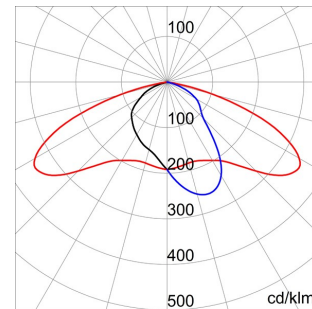

### Gama AVENUE 1

Iluminat stradal cu cuplaj pe stâlp (diametru 42-76 mm) din aluminiu turnat și corp din tehnopolimer. Baza cuplajului pe stâlp poate fi înclinată pentru instalare pe braț sau pe capul stâlpului. Componente optice din aluminiu 99,85 % lustruit și anodizat. Garnitură din silicon anti-îmbătrânire. Dispozitiv anticondens realizat din fetru. Carcasă amovibilă din poliamidă, conținând componente electrice, prevăzută cu mâner pentru reducerea duratei de instalare. Bornă bipolară de alimentare electrică, cu dublă izolație, pentru cabluri de max. 2,5 mm<sup>2</sup>; PG 13,5 pentru cabluri cu diametru de 6,5 - 11,5 mm. Sticlă plată de 4 mm grosime, calitate și serigrafiată. Suport ceramic pentru lampă, fixat pe carcasa de componente. Fire de cablare flexibile 1-1,5 mm<sup>2</sup> în silicon, cu dublă izolație FG4G4.

Aplicație	Exterior	Clasă de protecție IP	IP65
Cod IK	IK08	Clasă izolație	II
Glow Test conductori	650 °C	Suprafață maximă expusă la vânt	0.23 m <sup>2</sup>
Distanță minimă de la obiectul iluminat	1 m	Rabatere reglabilă	+15° -15°
Greutate (Kg)	9.9	Culoare	Gri/Perlat
Tensiune	230 V - 50 HZ	Lampa tip	SE - ST
Putere lampă	50 W	Curent lampă	0.8 A
Prindere/ Suport Lampă	E27	Protecție compartiment optic	Sticlă plată
Optică	Înterupere - ULOR: 0%	Garanție	5 ani
Electrocod	244B		

### DIMENSIONAL

### TECHNICAL SYMBOLOGY

**IP**  
IP65

**IK**  
IK08

**GWT**  
650 °C

0.23 m<sup>2</sup>

1 m