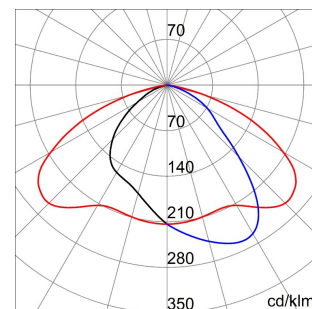

### Gama AVENUE 1

Iluminat stradal cu cuplaj pe stâlp (diametru 42-76 mm) din aluminiu turnat și corp din tehnopolimer. Baza cuplajului pe stâlp poate fi înclinată pentru instalare pe braț sau pe capul stâlpului. Componente optice din aluminiu 99,85 % lustruit și anodizat. Garnitură din silicon anti-îmbătrânire. Dispozitiv anticondens realizat din fetru. Carcasă amovibilă din poliamidă, conținând componente electrice, prevăzută cu mâner pentru reducerea duratei de instalare. Bornă bipolară de alimentare electrică, cu dublă izolație, pentru cabluri de max. 2,5 mm<sup>2</sup>; PG 13,5 pentru cabluri cu diametru de 6,5 - 11,5 mm. Sticlă plată de 4 mm grosime, calitate și serigrafiată. Suport ceramic pentru lampă, fixat pe carcasa de componente. Fire de cablare flexibile 1-1,5 mm<sup>2</sup> în silicon, cu dublă izolație FG4G4.

Aplicație	Exterior	Clasă de protecție IP	IP65
Cod IK	IK08	Clasă izolație	II
Glow Test conductori	650 °C	Suprafață maximă expusă la vânt	0.23 m <sup>2</sup>
Distanță minimă de la obiectul iluminat	1 m	Rabatere reglabilă	+15° -15°
Greutate (Kg)	11.6	Culoare	Gri/Perlat
Tensiune	230 V - 50 HZ	Lampa tip	ME-MT/SE-ST
Putere lampă	250 W	Curent lampă	3 A
Prindere/ Suport Lampă	E40	Protecție compartiment optic	Sticlă plată
Optică	Înterupere - ULOR: 0%	Garanție	5 ani
Electrocod	244B		

### DIMENSIONAL

### TECHNICAL SYMBOLOGY

**IP**  
IP65

**IK**  
IK08

**GWT**  
650 °C

0.23 m<sup>2</sup>

1 m