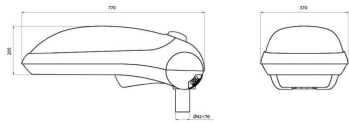

### Gama AVENUE 1

Iluminat stradal cu cuplaj pe stâlp (diametru 42-76 mm) din aluminiu turnat și corp din tehnopolimer. Baza cuplajului pe stâlp poate fi înclinată pentru instalare pe braț sau pe capul stâlpului. Componente optice din aluminiu 99,85 % lustruit și anodizat. Garnitură din silicon anti-îmbătrânire. Dispozitiv anticondens realizat din fetru. Carcasă amovibilă din poliamidă, conținând componente electrice, prevăzută cu mâner pentru reducerea duratei de instalare. Bornă bipolară de alimentare electrică, cu dublă izolație, pentru cabluri de max. 2,5 mm<sup>2</sup>; PG 13,5 pentru cabluri cu diametru de 6,5 - 11,5 mm. Sticlă plată de 4 mm grosime, calitate și serigrafiată. Suport ceramic pentru lampă, fixat pe carcasa de componente. Fire de cablare flexibile 1-1,5 mm<sup>2</sup> în silicon, cu dublă izolație FG4G4.

Aplicație	Exterior	Clasă de protecție IP	IP65
Cod IK	IK08	Clasă izolație	II
Glow Test conductori	650 °C	Suprafață maximă expusă la vânt	0.23 m <sup>2</sup>
Distanță minimă de la obiectul iluminat	1 m	Rabatere reglabilă	+15° -15°
Greutate (Kg)	11.6	Culoare	Gri/Perlat
Tensiune	230 V - 50 HZ	Lampa tip	ME-MT/SE-ST
Putere lampă	250 W	Curent lampă	3 A
Prindere/ Suport Lampă	E40	Protecție compartiment optic	Sticlă plată
Optică	Înterupere - ULOR: 0%	Garanție	5 ani
Electrocod	244B		

### DIMENSIONAL