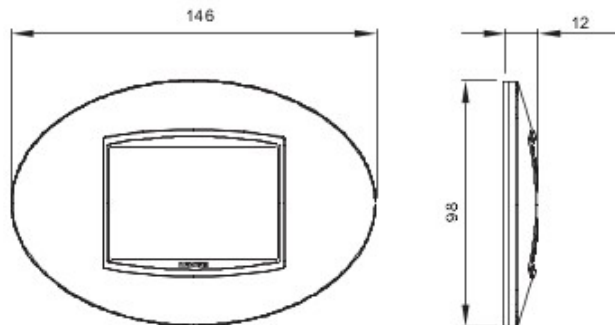

DIMENSIONAL

TECHNICAL SYMBOLOGY

STANDARDS/APPROVALS