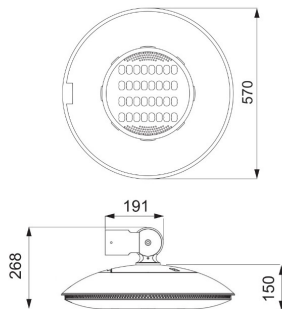

Gama URBAN [O3]

Dispozitive decorative pentru mediul urban din aluminiu turnat EN AB 46100 vopsit cu pulbere de poliester după tratament superficial epoxidic și proces de fosfocromatare, cu sistem de ventilație cu grilă de tehnopolimer. Sistem de închidere cu mâner încastat și cablu de fixare din oțel. Șurub extern din oțel inoxidabil AISI 316. Garnitură din silicon anti-îmbătrânire. Cuțit de siguranță dublu, cu doi poli, pentru cabluri 2,5 mm². Placă port-accesorii PC. Cablaj intern cu cabluri UG4G4 de 1mmq. Motoare LED modulare (2-4) cu radiator de aluminiu injectat prevăzut cu lentile PMMA. Fixare laterală pentru consolă Ø 60 mm în aluminiu turnat, cu posibilitatea unei reglări a înclinării cu ±15°.

Seria	URBAN [O3]	Optică	Stradal - ULOR: 0%
Număr de module	3 (3x16 LED-uri)	Temperatură de culoare	4000 K (CRI>70)
Temperatură de operare	-25 +35 °C	Puterea sistemului	81 W
Lumină ieșire (lm)	8590	LED Life Time (L80B10)	100000 h
LED Life Time (L90B20)	50000 h	Tensiune	220/240 V - 50/60 Hz
Greutate (Kg)	10.3	Culoare	Gri grafit
Overvoltage resistance	Common mode: 4KV; Differential mode: 3KV		

DIMENSIONAL

PHOTOMETRIC DISTRIBUTION

TECHNICAL SYMBOLOGY