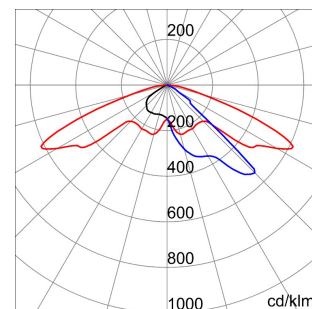

Seria	URBAN [O3]	Optică	Stradal - ULOR: 0%
Număr de module	3 (3x16 LED-uri)	Temperatură de culoare	4000 K (CRI>70)
Temperatură de operare	-25 +35 °C	Puterea sistemului	81 W
Lumină ieșire (lm)	8590	LED Life Time (L80B10)	100000 h
LED Life Time (L90B20)	50000 h	Tensiune	220/240 V - 50/60 Hz
Greutate (Kg)	10.3	Culoare	Gri grafit
Overvoltage resistance	Common mode: 4KV; Differential mode: 3KV		

DIMENSIONAL

PHOTOMETRIC DISTRIBUTION

TECHNICAL SYMBOLOGY