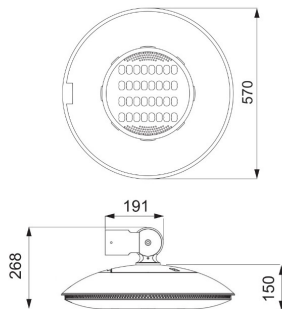

Gama URBAN [O3]

Dispozitive decorative pentru mediul urban din aluminiu turnat EN AB 46100 vopsit cu pulbere de poliester după tratament superficial epoxidic și proces de fosfocromatare, cu sistem de ventilație cu grilă de tehnopolimer. Sistem de închidere cu mâner încastat și cablu de fixare din oțel. Șurub extern din oțel inoxidabil AISI 316. Garnitură din silicon anti-îmbătrânire. Cuțit de siguranță dublu, cu doi poli, pentru cabluri 2,5 mm². Placă port-accesorii PC. Cablaj intern cu cabluri UG4G4 de 1mmq. Motoare LED modulare (2-4) cu radiator de aluminiu injectat prevăzut cu lentile PMMA. Fixare laterală pentru consolă Ø 60 mm în aluminiu turnat, cu posibilitatea unei reglări a înclinării cu ±15°.

Seria	URBAN [O3]	Optică	Stradal - ULOR: 0%
Număr de module	4 (4x16 LED-uri)	Temperatură de culoare	4000 K (CRI>70)
Temperatură de operare	-25 +35 °C	Puterea sistemului	105 W
Lumină ieșire (lm)	11240	LED Life Time (L80B10)	100000 h
LED Life Time (L90B20)	50000 h	Tensiune	220/240 V - 50/60 Hz
Greutate (Kg)	11	Culoare	Gri grafit
Overvoltage resistance	Common mode: 4KV; Differential mode: 3KV		

DIMENSIONAL

PHOTOMETRIC DISTRIBUTION

TECHNICAL SYMBOLOGY