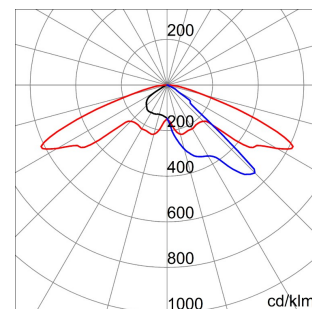

Seria	URBAN [O3]	Optică	Stradal - ULOR: 0%
Număr de module	4 (4x16 LED-uri)	Temperatură de culoare	4000 K (CRI>70)
Temperatură de operare	-25 +35 °C	Puterea sistemului	105 W
Lumină ieșire (lm)	11240	LED Life Time (L80B10)	100000 h
LED Life Time (L90B20)	50000 h	Tensiune	220/240 V - 50/60 Hz
Greutate (Kg)	11	Culoare	Gri grafit
Overvoltage resistance	Common mode: 4KV; Differential mode: 3KV		

DIMENSIONAL

PHOTOMETRIC DISTRIBUTION

TECHNICAL SYMBOLOGY