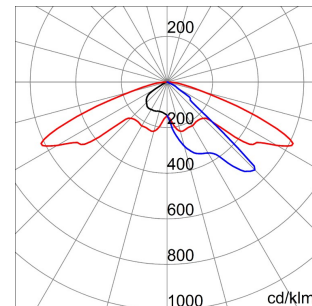

Seria	URBAN [O3]	Optică	Stradal - ULOR: 0%
Număr de module	3 (3x16 LED-uri)	Temperatură de culoare	4000 K (CRI>70)
Temperatură de operare	-25 +35 °C	Puterea sistemului	81 W
Lumină ieșire (lm)	8590	LED Life Time (L80B10)	100000 h
LED Life Time (L90B20)	50000 h	Tensiune	220/240 V - 50/60 Hz
Greutate (Kg)	10.3	Culoare	Gri grafit
Overvoltage resistance	Common mode: 8KV; Differential mode: 6KV		

### DIMENSIONAL

### PHOTOMETRIC DISTRIBUTION