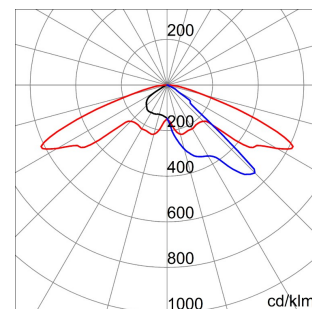

Seria	URBAN [O3]	Optică	Stradal - ULOR: 0%
Număr de module	4 (4x16 LED-uri)	Temperatură de culoare	4000 K (CRI>70)
Temperatură de operare	-25 +35 °C	Puterea sistemului	105 W
Lumină ieșire (lm)	11240	LED Life Time (L80B10)	100000 h
LED Life Time (L90B20)	50000 h	Tensiune	220/240 V - 50/60 Hz
Greutate (Kg)	11	Culoare	Gri grafit
Overvoltage resistance	Common mode: 8KV; Differential mode: 6KV		

DIMENSIONAL

PHOTOMETRIC DISTRIBUTION

TECHNICAL SYMBOLOGY