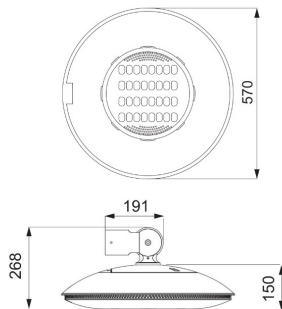

Gama URBAN [O3]

Dispozitive decorative pentru mediul urban din aluminiu turnat EN AB 46100 vopsit cu pulbere de poliester după tratament superficial epoxidic și proces de fosfocromatare, cu sistem de ventilație cu grilă de tehnopolimer. Sistem de închidere cu mâner încastat și cablu de fixare din oțel. Șurub extern din oțel inoxidabil AISI 316. Garnitură din silicon anti-îmbătrânire. Cuțit de siguranță dublu, cu doi poli, pentru cabluri 2,5 mm². Placă port-accesorii PC. Cablaj intern cu cabluri UG4G4 de 1mmq. Motoare LED modulare (2-4) cu radiator de aluminiu injectat prevăzut cu lentile PMMA. Fixare laterală pentru consolă Ø 60 mm în aluminiu turnat, cu posibilitatea unei reglări a înclinării cu ±15°.

Seria	URBAN [O3]	Optică	Stradal - ULOR: 0%
Număr de module	4 (4x16 LED-uri)	Temperatură de culoare	4000 K (CRI>70)
Temperatură de operare	-25 +35 °C	Puterea sistemului	105 W
Lumină ieșire (lm)	11240	LED Life Time (L80B10)	100000 h
LED Life Time (L90B20)	50000 h	Tensiune	220/240 V - 50/60 Hz
Greutate (Kg)	11	Culoare	Gri grafit
Overvoltage resistance	Common mode: 8KV; Differential mode: 6KV		

DIMENSIONAL

PHOTOMETRIC DISTRIBUTION

TECHNICAL SYMBOLOGY