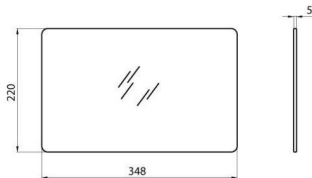

DIMENSIONAL

PHOTOMETRIC DISTRIBUTION