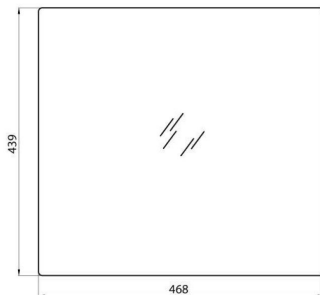

Gama COLOSSEUM

Sticlă transparentă securizată.

Descriere	Sticlă transparentă securizată	Greutate (Kg)	2.1
Dimensiuni (mm)	468x439x4	Electrocod	240

### DIMENSIONAL

### PHOTOMETRIC DISTRIBUTION