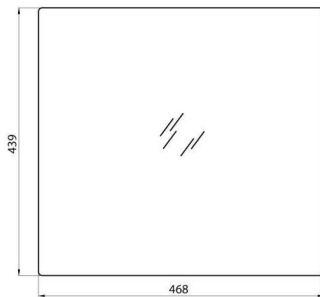

Gama COLOSSEUM

Sticlă difuză securizată.

Descriere	Sticlă difuză securizată	Greutate (Kg)	2.1
Dimensiuni (mm)	468x439x4	Electrocod	240

DIMENSIONAL

PHOTOMETRIC DISTRIBUTION

TECHNICAL SYMBOLOGY