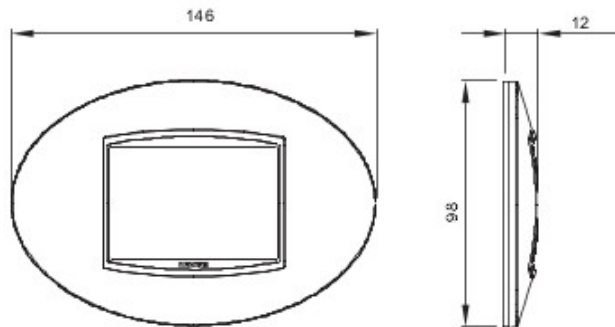

Gamă de rame pentru aparate cablate Chorus, realizate într-o gamă variată de forme, culori materiale și finisaje. Include șase forme diferite (ONE, GEO, LUX, FLAT, ART și ICE) pentru doze dreptunghiulare cu până la 12 module și trei forme diferite (ONE International, GEO International și LUX International) adecvate pentru doze rotunde/pătrate, cu modularitate orizontală/verticală simplă sau multiplă, de la 2 la 2+2+2+2 module. Toate ramele din aparatele cablate Chorus utilizează aceleași suporturi, fără a necesita adaptoare suplimentare. De asemenea, gama include module oarbe, rame etanșe IP55 și rame ornament autoportante pentru profiluri și panouri.

Familie	ART	Descriere	3 modul
Culoare	Titan	Material	Tehnopolimer
Finisare	Lucios	Pentru montaj suport	GW16803
Glow test conductori	650 °C	Termo-presiune cu bilă	70 °C
Standard	EN 60669-1	Electrocod	0110

### DIMENSIONAL