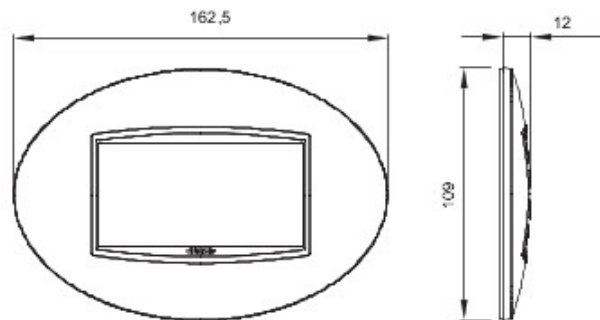

Gamă de rame pentru aparate cablate Chorus, realizate într-o gamă variată de forme, culori materiale și finisaje. Include șase forme diferite (ONE, GEO, LUX, FLAT, ART și ICE) pentru doze dreptunghiulare cu până la 12 module și trei forme diferite (ONE International, GEO International și LUX International) adecvate pentru doze rotunde/pătrate, cu modularitate orizontală/verticală simplă sau multiplă, de la 2 la 2+2+2+2 module. Toate ramele din aparatele cablate Chorus utilizează aceleași suporturi, fără a necesita adaptoare suplimentare. De asemenea, gama include module oarbe, rame etanșe IP55 și rame ornament autoportante pentru profiluri și panouri.

Familie	ART	Descriere	4 modul
Culoare	Titan	Material	Tehnopolimer
Finisare	Lucios	Pentru montaj suport	GW16804
Glow test conductori	650 °C	Termo-presiune cu bilă	70 °C
Standard	EN 60669-1	Electrocod	0110

### DIMENSIONAL