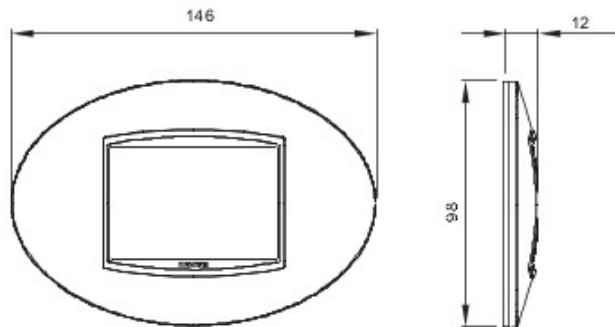

DIMENSIONAL

TECHNICAL SYMBOLOGY

STANDARDS/APPROVALS

GEWISS S.p.A. Via A. Volta, 1
24069 Cenate Sotto - Bergamo - Italy
tel. +39 035 94 61 11 fax +39 035 94 69 09

www.gewiss.com
sat@gewiss.com
Last update 12/01/2020

Data, measures, designs and pictures are shown only as informativ purposes, and could be changed without previous notice