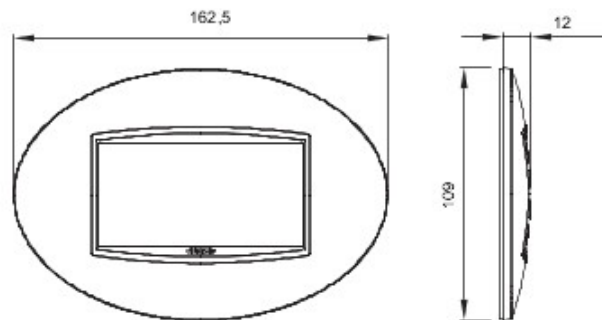

Gamă de rame pentru aparate cablate Chorus, realizate într-o gamă variată de forme, culori materiale și finisaje. Include șase forme diferite (ONE, GEO, LUX, FLAT, ART și ICE) pentru doze dreptunghiulare cu până la 12 module și trei forme diferite (ONE International, GEO International și LUX International) adecvate pentru doze rotunde/pătrate, cu modularitate orizontală/verticală simplă sau multiplă, de la 2 la 2+2+2+2 module. Toate ramele din aparatele cablate Chorus utilizează aceleași suporturi, fără a necesita adaptoare suplimentare. De asemenea, gama include module oarbe, rame etanșe IP55 și rame ornament autoportante pentru profiluri și panouri.

Familie	ART	Descriere	4 modul
Culoare	Ardezie	Material	Tehnopolimer
Finisare	Lucios	Pentru montaj suport	GW16804
Glow test conductori	650 °C	Termo-presiune cu bilă	70 °C
Standard	EN 60669-1	Electrocod	0110

DIMENSIONAL

TECHNICAL SYMBOLOGY

GWT

650 °C

70 °C

STANDARDS/APPROVALS

GEWISS S.p.A. Via A. Volta, 1
24069 Cenate Sotto - Bergamo - Italy
tel. +39 035 94 61 11 fax +39 035 94 69 09

www.gewiss.com
sat@gewiss.com
Last update 12/01/2020

Data, measures, designs and pictures are shown only as informativ purposes, and could be changed without previous notice