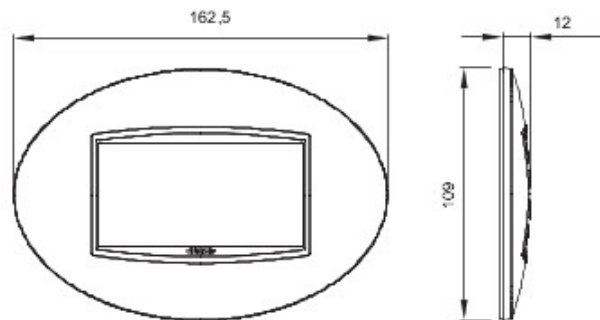

Gamă de rame pentru aparate cablate Chorus, realizate într-o gamă variată de forme, culori materiale și finisaje. Include șase forme diferite (ONE, GEO, LUX, FLAT, ART și ICE) pentru doze dreptunghiulare cu până la 12 module și trei forme diferite (ONE International, GEO International și LUX International) adecvate pentru doze rotunde/pătrate, cu modularitate orizontală/verticală simplă sau multiplă, de la 2 la 2+2+2+2 module. Toate ramele din aparatele cablate Chorus utilizează aceleași suporturi, fără a necesita adaptoare suplimentare. De asemenea, gama include module oarbe, rame etanșe IP55 și rame ornament autoportante pentru profiluri și panouri.

Familie	ART	Descriere	4 modul
Culoare	Crom	Material	Tehnopolimer
Finisare	Lucios	Pentru montaj suport	GW16804
Glow test conductori	650 °C	Termo-presiune cu bilă	70 °C
Standard	EN 60669-1	Electrocod	0110

### DIMENSIONAL