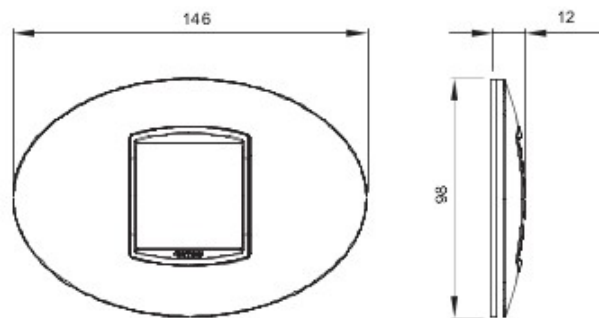

Gamă de rame pentru aparate cablate Chorus, realizate într-o gamă variată de forme, culori materiale și finisaje. Include șase forme diferite (ONE, GEO, LUX, FLAT, ART și ICE) pentru doze dreptunghiulare cu până la 12 module și trei forme diferite (ONE International, GEO International și LUX International) adecvate pentru doze rotunde/pătrate, cu modularitate orizontală/verticală simplă sau multiplă, de la 2 la 2+2+2+2 module. Toate ramele din aparatele cablate Chorus utilizează aceleași suporturi, fără a necesita adaptoare suplimentare. De asemenea, gama include module oarbe, rame etanșe IP55 și rame ornament autoportante pentru profiluri și panouri.

Familie	ART	Descriere	2 modul
Culoare	Aur	Material	Tehnopolimer
Finisare	Lucios	Pentru montaj suport	GW16802, GW16803
Glow test conductori	650 °C	Termo-presiune cu bilă	70 °C
Standard	EN 60669-1	Electrocod	0110

### DIMENSIONAL