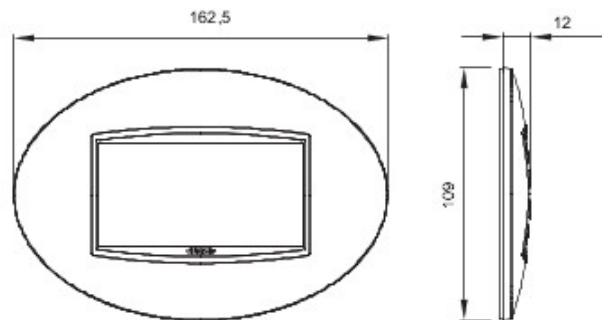

DIMENSIONAL

TECHNICAL SYMBOLOGY

STANDARDS/APPROVALS